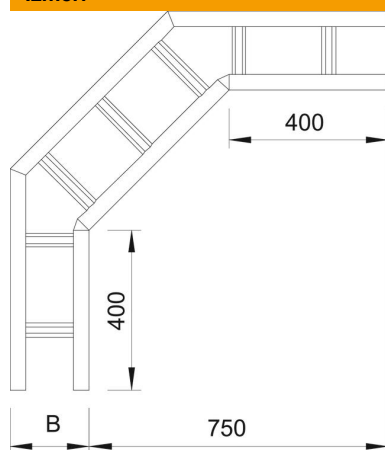

Tehnisko datu lapa

90° līkums 200 FT

Preces numurs: 6233422

Horizontāls 90° līkums visām gara laiduma kabeļu trepēm ar malas augstumu 200 mm.
Papildu stabilitātes nodrošināšanai fasondetāļu pusē ir jāparedz papildu balstelementi.

St Tērauds

FT karsti cinkots

Pamatdati

Preces numurs	6233422
Tips	WLB 90 2020 FT
Apzīmējums 1	90° pagrieziens
Apzīmējums 2	priekš kabeļu trepes 200
Ražotājs	OBO
Izmērs	200x200
Materiāls	Tērauds
Virsmas	karsti cinkots
Virsmas standarts	DIN EN ISO 1461
Mazākā VK vienība	1
Daudzuma mērvienība	Gabals
Svars	1881 kg
Svara vienība	kg/100 gab.

Izmēri

Platums	200 mm
Augstums	200 mm
Izmērs B	200 mm
Izmērs R	200 mm

Tehnisko datu lapa

90° līkums 200 FT

Preces numurs: 6233422

Tehniskie dati

Līkums (leņķis)	90°
Spraišu izpildījums	Necaurumots profils
Sānu malas konstrukcija	plakans profils
Funkciju nodrošināšana	nē
Virziena maiņa	horizontāls
Nerūsējošs tērauds, kodināts	nē
Sānu caurumi	nē
Gara laiduma izpildījums	jā
Metāla biezums	2,5 mm