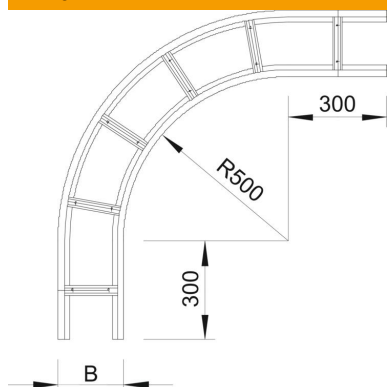

Tehnisko datu lapa

90° līkums 160 FT

Preces numurs: 6229476

Horizontāls 90° līkums visām gara laiduma kabeļu trespēm ar malas augstumu 160 mm.
Papildu stabilitātes nodrošināšanai fasondetāļu pusē ir jāparedz papildu balstelementi.

St Tērauds

FT karsti cinkots

Pamatdati

Preces numurs	6229476
Tips	WLB 90 166 FT
Apzīmējums 1	90° pagrieziens
Apzīmējums 2	priekš kabeļu trespes 160
Ražotājs	OBO
Izmērs	160x600
Materiāls	Tērauds
Virsmas	karsti cinkots
Virsmas standarts	DIN EN ISO 1461
Mazākā VK vienība	1
Daudzuma mērvienība	Gabals
Svars	1996 kg
Svara vienība	kg/100 gab.

Izmēri

Platums	600 mm
Augstums	160 mm
Izmērs B	600 mm
Izmērs R	600 mm

Tehnisko datu lapa

90° līkums 160 FT

Preces numurs: 6229476

Tehniskie dati

Līkums (leņķis)	90°
Spraišu izpildījums	Necaurumots profils
Sānu malas konstrukcija	plakans profils
Funkciju nodrošināšana	nē
Virziena maiņa	horizontāls
Nerūsējošs tērauds, kodināts	nē
Sānu caurumi	nē
Gara laiduma izpildījums	jā
Metāla biezums	2 mm