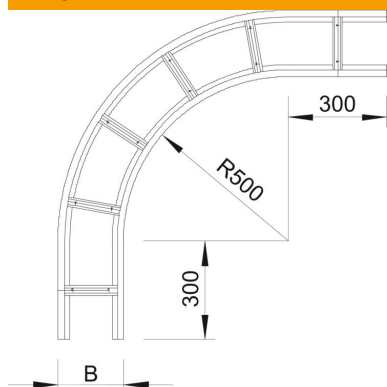

# Tehnisko datu lapa

90° līkums 160 FS

Preces numurs: 6229379

Horizontāls 90° līkums visām gara laiduma kabeļu trepēm ar malas augstumu 160 mm.  
Papildu stabilitātes nodrošināšanai fasondetāļu pusē ir jāparedz papildu balstelementi.

## Pamatdati

Preces numurs	6229379
Tips	WLB 90 166 FS
Apzīmējums 1	90° pagrieziens
Apzīmējums 2	priekš kabeļu trepes 160
Ražotājs	OBO
Izmērs	160x600
Materiāls	Tērauds
Virsmas	cinkots
Virsmas standarts	DIN EN 10346
Mazākā VK vienība	1
Daudzuma mērvienība	Gabals
Svars	1618 kg
Svara vienība	kg/100 gab.

## Izmēri

Platums	600 mm
Augstums	160 mm
Izmērs B	600 mm
Izmērs R	600 mm

## Tehniskie dati

Līkums (leņķis)	90°
Spraišu izpildījums	Necaurumots profils
Sānu malas konstrukcija	plakans profils
Funkciju nodrošināšana	nē
Virziena maiņa	horizontāls
Nerūsējošs tērauds, kodināts	nē
Sānu caurumi	nē
Gara laiduma izpildījums	jā
Metāla biezums	2 mm