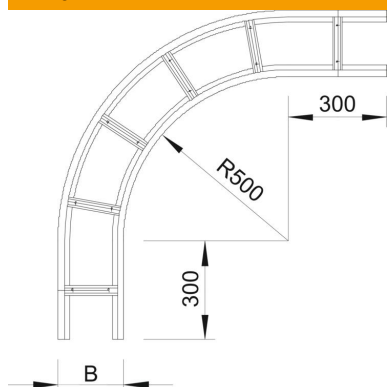

Tehnisko datu lapa

90° līkums 160 FT

Preces numurs: 6229468

Horizontāls 90° līkums visām gara laiduma kabeļu trepēm ar malas augstumu 160 mm.
Papildu stabilitātes nodrošināšanai fasondetāļu pusē ir jāparedz papildu balstelementi.

St Tērauds

FT karsti cinkots

Pamatdati

Preces numurs	6229468
Tips	WLB 90 165 FT
Apzīmējums 1	90° pagrieziens
Apzīmējums 2	priekš kabeļu trepes 160
Ražotājs	OBO
Izmērs	160x500
Materiāls	Tērauds
Virsmas	karsti cinkots
Virsmas standarts	DIN EN ISO 1461
Mazākā VK vienība	1
Daudzuma mērvienība	Gabals
Svars	1576 kg
Svara vienība	kg/100 gab.

Izmēri

Platums	500 mm
Augstums	160 mm
Izmērs B	500 mm
Izmērs R	500 mm

Tehnisko datu lapa

90° līkums 160 FT

Preces numurs: 6229468

Tehniskie dati

Līkums (leņķis)	90°
Spraišu izpildījums	Necaurumots profils
Sānu malas konstrukcija	plakans profils
Funkciju nodrošināšana	nē
Virziena maiņa	horizontāls
Nerūsējošs tērauds, kodināts	nē
Sānu caurumi	nē
Gara laiduma izpildījums	jā
Metāla biezums	2 mm