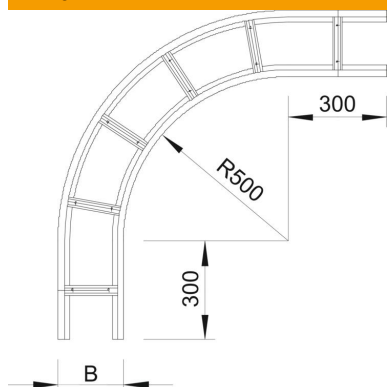

Tehnisko datu lapa

90° līkums 160 FS

Preces numurs: 6229360

Horizontāls 90° līkums visām gara laiduma kabeļu trepēm ar malas augstumu 160 mm.
Papildu stabilitātes nodrošināšanai fasondetāļu pusē ir jāparedz papildu balstelementi.

St Tērauds

FS cinkots

Pamatdati

Preces numurs	6229360
Tips	WLB 90 165 FS
Apzīmējums 1	90° pagrieziens
Apzīmējums 2	priekš kabeļu trepes 160
Ražotājs	OBO
Izmērs	160x500
Materiāls	Tērauds
Virsmas	cinkots
Virsmas standarts	DIN EN 10346
Mazākā VK vienība	1
Daudzuma mērvienība	Gabals
Svars	1504 kg
Svara vienība	kg/100 gab.

Izmēri

Platums	500 mm
Augstums	160 mm
Izmērs B	500 mm
Izmērs R	500 mm

Tehnisko datu lapa

90° līkums 160 FS

Preces numurs: 6229360

Tehniskie dati

Līkums (leņķis)	90°
Spraišu izpildījums	Necaurumots profils
Sānu malas konstrukcija	plakans profils
Funkciju nodrošināšana	nē
Virziena maiņa	horizontāls
Nerūsējošs tērauds, kodināts	nē
Sānu caurumi	nē
Gara laiduma izpildījums	jā
Metāla biezums	2 mm