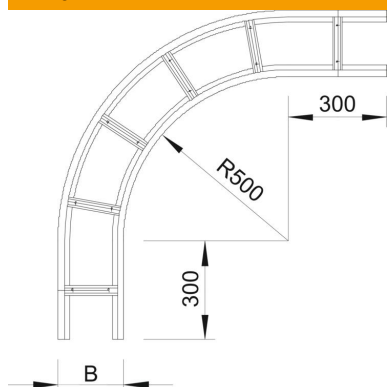

# Tehnisko datu lapa

90° līkums 160 FT

Preces numurs: 6229441

Horizontāls 90° līkums visām gara laiduma kabeļu trepēm ar malas augstumu 160 mm.  
Papildu stabilitātes nodrošināšanai fasondetāļu pusē ir jāparedz papildu balstelementi.

## Pamatdati

Preces numurs	6229441
Tips	WLB 90 164 FT
Apzīmējums 1	90° pagrieziens
Apzīmējums 2	priekš kabeļu trepes 160
Ražotājs	OBO
Izmērs	160x400
Materiāls	Tērauds
Virsmas	karsti cinkots
Virsmas standarts	DIN EN ISO 1461
Mazākā VK vienība	1
Daudzuma mērvienība	Gabals
Svars	1420 kg
Svara vienība	kg/100 gab.

## Izmēri

Platums	400 mm
Augstums	160 mm
Izmērs B	400 mm
Izmērs R	400 mm

## Tehniskie dati

Līkums (leņķis)	90°
Spraišu izpildījums	Necaurumots profils
Sānu malas konstrukcija	plakans profils
Funkciju nodrošināšana	nē
Virziena maiņa	horizontāls
Nerūsējošs tērauds, kodināts	nē
Sānu caurumi	nē
Gara laiduma izpildījums	jā
Metāla biezums	2 mm