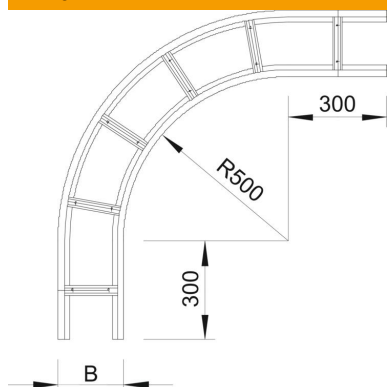

# Tehnisko datu lapa

90° līkums 160 FS

Preces numurs: 6229352

Horizontāls 90° līkums visām gara laiduma kabeļu trepēm ar malas augstumu 160 mm.  
Papildu stabilitātes nodrošināšanai fasondetāļu pusē ir jāparedz papildu balstelementi.

## Pamatdati

Preces numurs	6229352
Tips	WLB 90 164 FS
Apzīmējums 1	90° pagrieziens
Apzīmējums 2	priekš kabeļu trepes 160
Ražotājs	OBO
Izmērs	160x400
Materiāls	Tērauds
Virsmas	cinkots
Virsmas standarts	DIN EN 10346
Mazākā VK vienība	1
Daudzuma mērvienība	Gabals
Svars	1355 kg
Svara vienība	kg/100 gab.

## Izmēri

Platums	400 mm
Augstums	160 mm
Izmērs B	400 mm
Izmērs R	400 mm

## Tehniskie dati

Līkums (leņķis)	90°
Spraišu izpildījums	Necaurumots profils
Sānu malas konstrukcija	plakans profils
Funkciju nodrošināšana	nē
Virziena maiņa	horizontāls
Nerūsējošs tērauds, kodināts	nē
Sānu caurumi	nē
Gara laiduma izpildījums	jā
Metāla biezums	2 mm