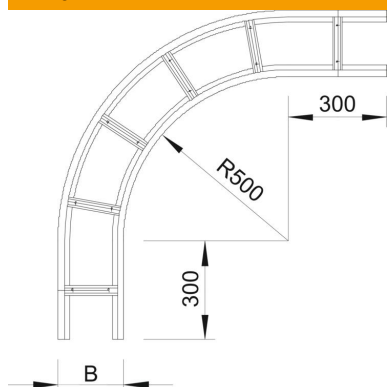

# Tehnisko datu lapa

90° līkums 160 FT

Preces numurs: 6229433

Horizontāls 90° līkums visām gara laiduma kabeļu trepēm ar malas augstumu 160 mm.  
Papildu stabilitātes nodrošināšanai fasondetāļu pusē ir jāparedz papildu balstelementi.

## Pamatdati

Preces numurs	6229433
Tips	WLB 90 163 FT
Apzīmējums 1	90° pagrieziens
Apzīmējums 2	priekš kabeļu trepes 160
Ražotājs	OBO
Izmērs	160x300
Materiāls	Tērauds
Virsmas	karsti cinkots
Virsmas standarts	DIN EN ISO 1461
Mazākā VK vienība	1
Daudzuma mērvienība	Gabals
Svars	1310 kg
Svara vienība	kg/100 gab.

## Izmēri

Platums	300 mm
Augstums	160 mm
Izmērs B	300 mm
Izmērs R	300 mm

## Tehniskie dati

Līkums (leņķis)	90°
Spraišu izpildījums	Necaurumots profils
Sānu malas konstrukcija	plakans profils
Funkciju nodrošināšana	nē
Virziena maiņa	horizontāls
Nerūsējošs tērauds, kodināts	nē
Sānu caurumi	nē
Gara laiduma izpildījums	jā
Metāla biezums	2 mm