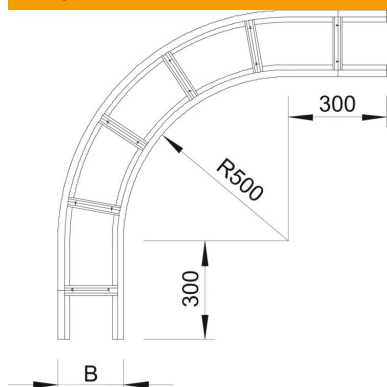

# Tehnisko datu lapa

90° līkums 160 FS

Preces numurs: 6229344

Horizontāls 90° līkums visām gara laiduma kabeļu trepēm ar malas augstumu 160 mm.  
Papildu stabilitātes nodrošināšanai fasondetāļu pusē ir jāparedz papildu balstelementi.

## Pamatdati

Preces numurs	6229344
Tips	WLB 90 163 FS
Apzīmējums 1	90° pagrieziens
Apzīmējums 2	priekš kabeļu trepes 160
Ražotājs	OBO
Izmērs	160x300
Materiāls	Tērauds
Virsmas	cinkots
Virsmas standarts	DIN EN 10346
Mazākā VK vienība	1
Daudzuma mērvienība	Gabals
Svars	1250 kg
Svara vienība	kg/100 gab.

## Izmēri

Platums	300 mm
Augstums	160 mm
Izmērs B	300 mm
Izmērs R	300 mm

## Tehniskie dati

Līkums (leņķis)	90°
Spraišu izpildījums	Necaurumots profils
Sānu malas konstrukcija	plakans profils
Funkciju nodrošināšana	nē
Virziena maiņa	horizontāls
Nerūsējošs tērauds, kodināts	nē
Sānu caurumi	nē
Gara laiduma izpildījums	jā
Metāla biezums	2 mm