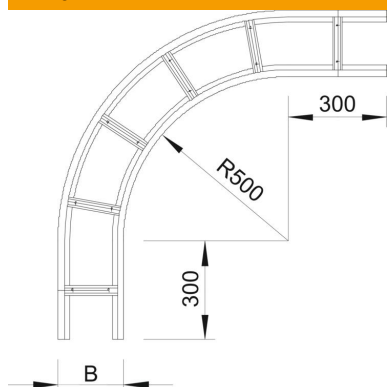

# Tehnisko datu lapa

90° līkums 160 FT

Preces numurs: 6229425

Horizontāls 90° līkums visām gara laiduma kabeļu trepēm ar malas augstumu 160 mm.  
Papildu stabilitātes nodrošināšanai fasondetāļu pusē ir jāparedz papildu balstelementi.

## Pamatdati

Preces numurs	6229425
Tips	WLB 90 162 FT
Apzīmējums 1	90° pagrieziens
Apzīmējums 2	priekš kabeļu trepes 160
Ražotājs	OBO
Izmērs	160x200
Materiāls	Tērauds
Virsmas	karsti cinkots
Virsmas standarts	DIN EN ISO 1461
Mazākā VK vienība	1
Daudzuma mērvienība	Gabals
Svars	1200 kg
Svara vienība	kg/100 gab.

## Izmēri

Platums	200 mm
Augstums	160 mm
Izmērs B	200 mm
Izmērs R	200 mm

## Tehniskie dati

Līkums (leņķis)	90°
Spraišu izpildījums	Necaurumots profils
Sānu malas konstrukcija	plakans profils
Funkciju nodrošināšana	nē
Virziena maiņa	horizontāls
Nerūsējošs tērauds, kodināts	nē
Sānu caurumi	nē
Gara laiduma izpildījums	jā
Metāla biezums	2 mm