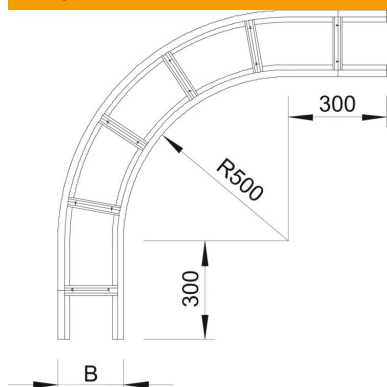

Tehnisko datu lapa

90° līkums 160 FS

Preces numurs: 6229336

Horizontāls 90° līkums visām gara laiduma kabeļu trepēm ar malas augstumu 160 mm.
Papildu stabilitātes nodrošināšanai fasondetāļu pusē ir jāparedz papildu balstelementi.

St Tērauds

FS cinkots

Pamatdati

Preces numurs	6229336
Tips	WLB 90 162 FS
Apzīmējums 1	90° pagrieziens
Apzīmējums 2	priekš kabeļu trepes 160
Ražotājs	OBO
Izmērs	160x200
Materiāls	Tērauds
Virsmas	cinkots
Virsmas standarts	DIN EN 10346
Mazākā VK vienība	1
Daudzuma mērvienība	Gabals
Svars	1145 kg
Svara vienība	kg/100 gab.

Izmēri

Platums	200 mm
Augstums	160 mm
Izmērs B	200 mm
Izmērs R	200 mm

Tehnisko datu lapa

90° līkums 160 FS

Preces numurs: 6229336

Tehniskie dati

Līkums (leņķis)	90°
Spraišu izpildījums	Necaurumots profils
Sānu malas konstrukcija	plakans profils
Funkciju nodrošināšana	nē
Virziena maiņa	horizontāls
Nerūsējošs tērauds, kodināts	nē
Sānu caurumi	nē
Gara laiduma izpildījums	jā
Metāla biezums	2 mm