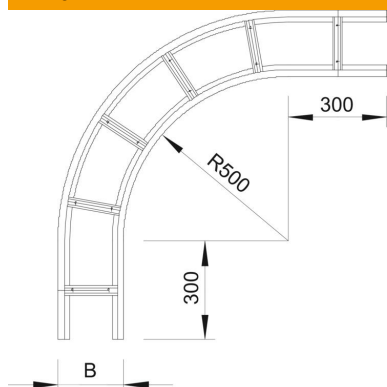

Tehnisko datu lapa

90° līkums 110 FT

Preces numurs: 6312470

Horizontāls 90° līkums visām gara laiduma kabeļu trepēm ar malas augstumu 110 mm.
Papildu stabilitātes nodrošināšanai fasondetāļu pusē ir jāparedz papildu balstelementi.

St Tērauds

FT karsti cinkots

Pamatdati

Preces numurs	6312470
Tips	WLB 90 116 FT
Apzīmējums 1	90° pagrieziens
Apzīmējums 2	priekš kabeļu trepes 110
Ražotājs	OBO
Izmērs	110x600
Materiāls	Tērauds
Virsmas standarts	karsti cinkots
Virsmas standarts	DIN EN ISO 1461
Mazākā VK vienība	1
Daudzuma mērvienība	Gabals
Svars	1370 kg
Svara vienība	kg/100 gab.

Izmēri

Platums	600 mm
Augstums	110 mm
Izmērs B	600 mm
Izmērs R	600 mm

Tehnisko datu lapa

90° līkums 110 FT

Preces numurs: 6312470

Tehniskie dati

Līkums (leņķis)	90°
Spraišņu izpildījums	Necaurumots profils
Funkciju nodrošināšana	nē
Virziena maiņa	horizontāls
Nerūsējošs tērauds, kodināts	nē
Sānu caurumi	nē
Gara laiduma izpildījums	jā
Metāla biezums	2 mm