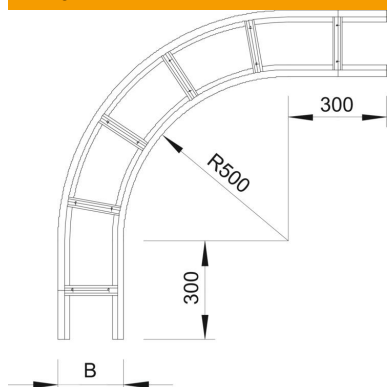

Tehnisko datu lapa

90° līkums 110 FS

Preces numurs: 6312373

Horizontāls 90° līkums visām gara laiduma kabeļu trepēm ar malas augstumu 110 mm.
Papildu stabilitātes nodrošināšanai fasondetāļu pusē ir jāparedz papildu balstelementi.

St Tērauds

FS cinkots

Pamatdati

Preces numurs	6312373
Tips	WLB 90 116 FS
Apzīmējums 1	90° pagrieziens
Apzīmējums 2	priekš kabeļu trepes 110
Ražotājs	OBO
Izmērs	110x600
Materiāls	Tērauds
Virsmas standarts	DIN EN 10346
Mazākā VK vienība	1
Daudzuma mērvienība	Gabals
Svars	1330 kg
Svara vienība	kg/100 gab.

Izmēri

Platums	600 mm
Augstums	110 mm
Izmērs B	600 mm
Izmērs R	600 mm

Tehnisko datu lapa

90° līkums 110 FS

Preces numurs: 6312373

Tehniskie dati

Līkums (leņķis)	90°
Spraišu izpildījums	Necaurumots profils
Funkciju nodrošināšana	nē
Virziena maiņa	horizontāls
Nerūsējošs tērauds, kodināts	nē
Sānu caurumi	nē
Gara laiduma izpildījums	jā
Metāla biezums	2 mm