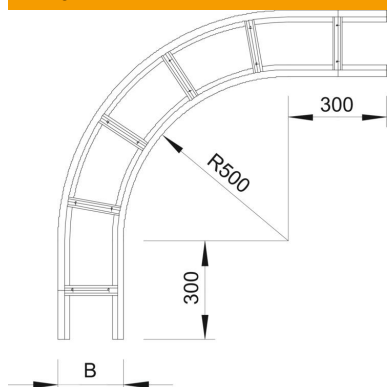

# Tehnisko datu lapa

90° līkums 110 FT

Preces numurs: 6312462

Horizontāls 90° līkums visām gara laiduma kabeļu trepēm ar malas augstumu 110 mm.  
Papildu stabilitātes nodrošināšanai fasondetāļu pusē ir jāparedz papildu balstelementi.

## Pamatdati

Preces numurs	6312462
Tips	WLB 90 115 FT
Apzīmējums 1	90° pagrieziens
Apzīmējums 2	priekš kabeļu trepes 110
Ražotājs	OBO
Izmērs	110x500
Materiāls	Tērauds
Virsmas standarts	karsti cinkots
Virsmas standarts	DIN EN ISO 1461
Mazākā VK vienība	1
Daudzuma mērvienība	Gabals
Svars	1217,8 kg
Svara vienība	kg/100 gab.

## Izmēri

Platums	500 mm
Augstums	110 mm
Izmērs B	500 mm
Izmērs R	500 mm

## Tehniskie dati

Līkums (leņķis)	90°
Spraišu izpildījums	Necaurumots profils
Funkciju nodrošināšana	nē
Virziena maiņa	horizontāls
Nerūsējošs tērauds, kodināts	nē
Sānu caurumi	nē
Gara laiduma izpildījums	jā
Metāla biezums	2 mm