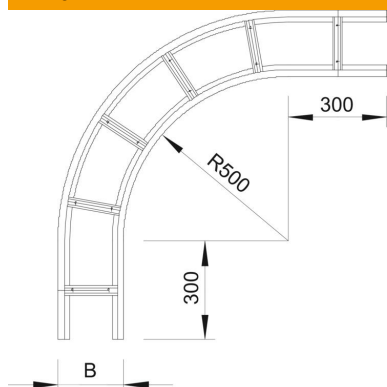

Tehnisko datu lapa

90° līkums 110 FS

Preces numurs: 6312365

Horizontāls 90° līkums visām gara laiduma kabeļu trepēm ar malas augstumu 110 mm.
Papildu stabilitātes nodrošināšanai fasondetaju pusē ir jāparedz papildu balstelementi.

St Tērauds

FS cinkots

Pamatdati

Preces numurs	6312365
Tips	WLB 90 115 FS
Apzīmējums 1	90° pagrieziens
Apzīmējums 2	priekš kabeļu trepes 110
Ražotājs	OBO
Izmērs	110x500
Materiāls	Tērauds
Virsmas standarts	DIN EN 10346
Mazākā VK vienība	1
Daudzuma mērvienība	Gabals
Svars	1151,3 kg
Svara vienība	kg/100 gab.

Izmēri

Platums	500 mm
Augstums	110 mm
Izmērs B	500 mm
Izmērs R	500 mm

Tehnisko datu lapa

90° līkums 110 FS

Preces numurs: 6312365

Tehniskie dati

Līkums (leņķis)	90°
Spraišu izpildījums	Necaurumots profils
Funkciju nodrošināšana	nē
Virziena maiņa	horizontāls
Nerūsējošs tērauds, kodināts	nē
Sānu caurumi	nē
Gara laiduma izpildījums	jā
Metāla biezums	2 mm