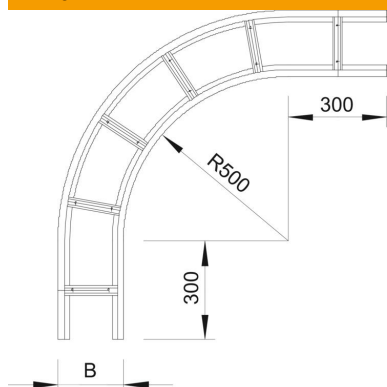

Tehnisko datu lapa

90° līkums 110 FS

Preces numurs: 6312357

Horizontāls 90° līkums visām gara laiduma kabeļu trepēm ar malas augstumu 110 mm.
Papildu stabilitātes nodrošināšanai fasondetaju pusē ir jāparedz papildu balstelementi.

St Tērauds

FS cinkots

Pamatdati

Preces numurs	6312357
Tips	WLB 90 114 FS
Apzīmējums 1	90° pagrieziens
Apzīmējums 2	priekš kabeļu trepes 110
Ražotājs	OBO
Izmērs	110x400
Materiāls	Tērauds
Virsmas standarts	DIN EN 10346
Mazākā VK vienība	1
Daudzuma mērvienība	Gabals
Svars	1052,1 kg
Svara vienība	kg/100 gab.

Izmēri

Platums	400 mm
Augstums	110 mm
Izmērs B	400 mm
Izmērs R	400 mm

Tehnisko datu lapa

90° līkums 110 FS

Preces numurs: 6312357

Tehniskie dati

Līkums (leņķis)	90°
Spraišņu izpildījums	Necaurumots profils
Funkciju nodrošināšana	nē
Virziena maiņa	horizontāls
Nerūsējošs tērauds, kodināts	nē
Sānu caurumi	nē
Gara laiduma izpildījums	jā
Metāla biezums	2 mm