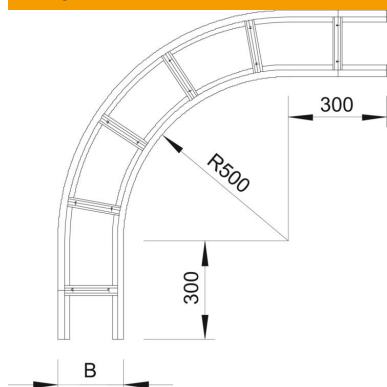

Tehnisko datu lapa

90° līkums 110 FT

Preces numurs: 6312446

Horizontāls 90° līkums visām gara laiduma kabeļu trepēm ar malas augstumu 110 mm.
Papildu stabilitātes nodrošināšanai fasondetāļu pusē ir jāparedz papildu balstelementi.

St	Tērauds
FT	karsti cinkots

Pamatdati

Preces numurs	6312446
Tips	WLB 90 113 FT
Apzīmējums 1	90° pagrieziens
Apzīmējums 2	priekš kabeļu trepes 110
Ražotājs	OBO
Izmērs	110x300
Materiāls	Tērauds
Virsmas standarts	karsti cinkots
Virsmas standarts	DIN EN ISO 1461
Mazākā VK vienība	1
Daudzuma mērvienība	Gabals
Svars	1016 kg
Svara vienība	kg/100 gab.

Izmēri

Platums	300 mm
Augstums	110 mm
Izmērs B	300 mm
Izmērs R	300 mm

Tehnisko datu lapa

90° līkums 110 FT

Preces numurs: 6312446

Tehniskie dati

Līkums (leņķis)	90°
Spraišu izpildījums	Necaurumots profils
Funkciju nodrošināšana	nē
Virziena maiņa	horizontāls
Nerūsējošs tērauds, kodināts	nē
Sānu caurumi	nē
Gara laiduma izpildījums	jā
Metāla biezums	2 mm