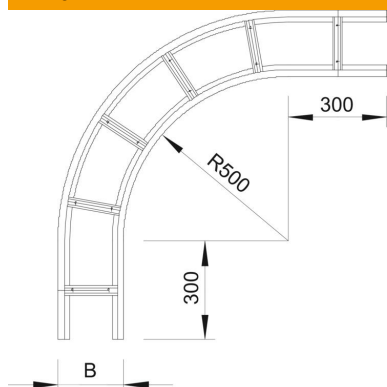

Tehnisko datu lapa

90° līkums 110 FS

Preces numurs: 6312349

Horizontāls 90° līkums visām gara laiduma kabeļu trepēm ar malas augstumu 110 mm.
Papildu stabilitātes nodrošināšanai fasondetāļu pusē ir jāparedz papildu balstelementi.

St Tērauds

FS cinkots

Pamatdati

Preces numurs	6312349
Tips	WLB 90 113 FS
Apzīmējums 1	90° pagrieziens
Apzīmējums 2	priekš kabeļu trepes 110
Ražotājs	OBO
Izmērs	110x300
Materiāls	Tērauds
Virsmas standarts	DIN EN 10346
Mazākā VK vienība	1
Daudzuma mērvienība	Gabals
Svars	971 kg
Svara vienība	kg/100 gab.

Izmēri

Platums	300 mm
Augstums	110 mm
Izmērs B	300 mm
Izmērs R	300 mm

Tehnisko datu lapa

90° līkums 110 FS

Preces numurs: 6312349

Tehniskie dati

Līkums (leņķis)	90°
Spraišu izpildījums	Necaurumots profils
Funkciju nodrošināšana	nē
Virziena maiņa	horizontāls
Nerūsējošs tērauds, kodināts	nē
Sānu caurumi	nē
Gara laiduma izpildījums	jā
Metāla biezums	2 mm