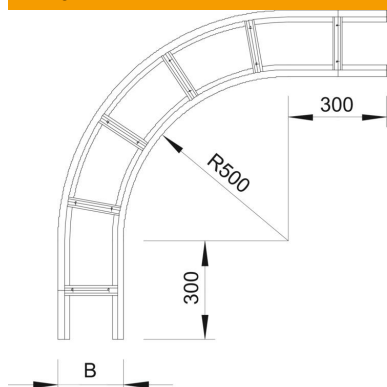

# Tehnisko datu lapa

90° līkums 110 FT

Preces numurs: 6312438

Horizontāls 90° līkums visām gara laiduma kabeļu trepēm ar malas augstumu 110 mm.  
Papildu stabilitātes nodrošināšanai fasondetaju pusē ir jāparedz papildu balstelementi.

## Pamatdati

Preces numurs	6312438
Tips	WLB 90 112 FT
Apzīmējums 1	90° pagrieziens
Apzīmējums 2	priekš kabeļu trepes 110
Ražotājs	OBO
Izmērs	110x200
Materiāls	Tērauds
Virsmas standarts	karsti cinkots
Virsmas standarts	DIN EN ISO 1461
Mazākā VK vienība	1
Daudzuma mērvienība	Gabals
Svars	926,8 kg
Svara vienība	kg/100 gab.

## Izmēri

Platums	200 mm
Augstums	110 mm
Izmērs B	200 mm
Izmērs R	200 mm

## Tehniskie dati

Līkums (leņķis)	90°
Spraišu izpildījums	Necaurumots profils
Funkciju nodrošināšana	nē
Virziena maiņa	horizontāls
Nerūsējošs tērauds, kodināts	nē
Sānu caurumi	nē
Gara laiduma izpildījums	jā
Metāla biezums	2 mm