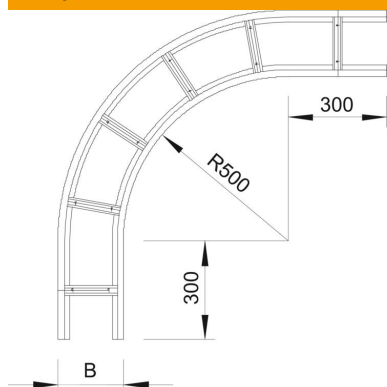

## 90° līkums 110 FS

Preces numurs: 6312330

Horizontāls 90° līkums visām gara laiduma kabeļu trepēm ar malas augstumu 110 mm.  
Papildu stabilitātes nodrošināšanai fasondetaju pusē ir jāparedz papildu balstelementi.

### Pamatdati

Preces numurs	6312330
Tips	WLB 90 112 FS
Apzīmējums 1	90° pagrieziens
Apzīmējums 2	priekš kabeļu trepes 110
Ražotājs	OBO
Izmērs	110x200
Materiāls	Tērauds
Virsmas standarts	DIN EN 10346
Mazākā VK vienība	1
Daudzuma mērvienība	Gabals
Svars	881,8 kg
Svara vienība	kg/100 gab.

### Izmēri

Platums	200 mm
Augstums	110 mm
Izmērs B	200 mm
Izmērs R	200 mm

## Tehniskie dati

Līkums (leņķis)	90°
Spraišu izpildījums	Necaurumots profils
Funkciju nodrošināšana	nē
Virziena maiņa	horizontāls
Nerūsējošs tērauds, kodināts	nē
Sānu caurumi	nē
Gara laiduma izpildījums	jā
Metāla biezums	2 mm