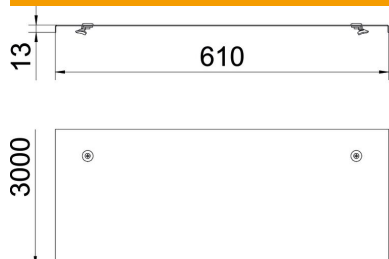

Tehnisko datu lapa

Vāks ar grozāmu aizbīdni DD

Preces numurs: 6232410

Vāks gara laiduma trepēm ar sānu malas augstumu 200 mm.
Perpendikulārs robojums no 500 mm platuma.
Paaugstinātas vēja slodzes gadījumā montāžas vietā ir jāveic drošības pasākumi.

St Tērauds

DD nepārtraukti cinkots cinks/alumīnijs, Double Dip

Pamatdati

Preces numurs	6232410
Tips	WKLD 2060 DD
Apzīmējums 1	Vāks ar grozāmu aizbīdni
Apzīmējums 2	plata laiduma sistēmai 200
Ražotājs	OBO
Izmērs	600x3000
Materiāls	Tērauds
Virsmas	nepārtraukti cinkots cinks/alumīnijs, Double Dip
Virsmas standarts	DIN EN 10346
Mazākā VK vienība	3
Daudzuma mērvienība	Metrs
Svars	673,34 kg
Svara vienība	kg/100 m

Tehnisko datu lapa

Vāks ar grozāmu aizbīdni DD

Preces numurs: 6232410

Izmēri

Garums	3 000 mm
Platums	600 mm
Augstums	200 mm
Loksnes biezums	1,5 mm
Izmērs B	600 mm
Izmērs H	15 mm
Izmērs L	3 000 mm

Tehniskie dati