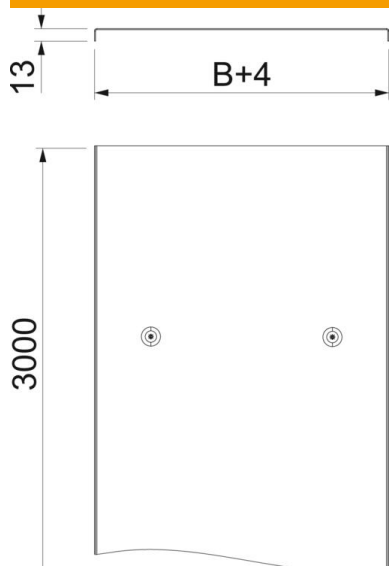

Tehnisko datu lapa

Vāks ar grozāmu aizbīdni DD

Preces numurs: 6232406

Vāks gara laiduma trepēm ar sānu malas augstumu 200 mm.
Perpendikulārs robojums no 500 mm platuma.
Paaugstinātas vēja slodzes gadījumā montāžas vietā ir jāveic drošības pasākumi.

St Tērauds

DD nepārtraukti cinkots cinks/alumīnijs, Double Dip

Pamatdati

Preces numurs	6232406
Tips	WKLD 2040 DD
Apzīmējums 1	Vāks ar grozāmu aizbīdni
Apzīmējums 2	plata laiduma sistēmai 200
Ražotājs	OBO
Izmērs	400x3000
Materiāls	Tērauds
Virsmas standarts	nepārtraukti cinkots cinks/alumīnijs, Double Dip
Virsmas standarts	DIN EN 10346
Mazākā VK vienība	3
Daudzuma mērvienība	Metrs
Svars	427,67 kg
Svara vienība	kg/100 m

Tehnisko datu lapa

Vāks ar grozāmu aizbīdni DD

Preces numurs: 6232406

Izmēri

Garums	3 000 mm
Platums	400 mm
Augstums	200 mm
Loksnes biezums	1,5 mm
Izmērs B	400 mm
Izmērs H	15 mm
Izmērs L	3 000 mm

Tehniskie dati