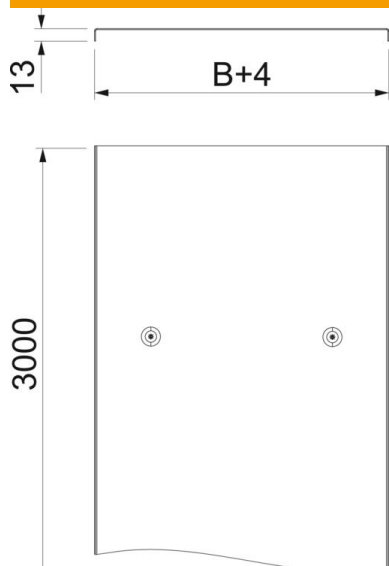

Tehnisko datu lapa

Vāks ar grozāmu aizbīdni DD

Preces numurs: 6232404

Vāks gara laiduma trepēm ar sānu malas augstumu 200 mm.
Perpendikulārs robojums no 500 mm platuma.
Paaugstinātas vēja slodzes gadījumā montāžas vietā ir jāveic drošības pasākumi.

St Tērauds

DD nepārtraukti cinkots cinks/alumīnijs, Double Dip

Pamatdati

Preces numurs	6232404
Tips	WKLD 2030 DD
Apzīmējums 1	Vāks ar grozāmu aizbīdni
Apzīmējums 2	plata laiduma sistēmai 200
Ražotājs	OBO
Izmērs	300x3000
Materiāls	Tērauds
Virsmas	nepārtraukti cinkots cinks/alumīnijs, Double Dip
Virsmas standarts	DIN EN 10346
Mazākā VK vienība	3
Daudzuma mērvienība	Metrs
Svars	266,67 kg
Svara vienība	kg/100 m

Tehnisko datu lapa

Vāks ar grozāmu aizbīdni DD

Preces numurs: 6232404

Izmēri

Garums	3 000 mm
Platums	300 mm
Augstums	200 mm
Loksnes biezums	1,5 mm
Izmērs B	300 mm
Izmērs H	15 mm
Izmērs L	3 000 mm

Tehniskie dati