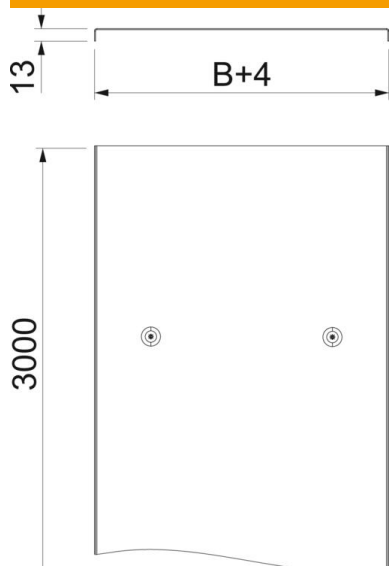

# Tehnisko datu lapa

Vāks ar grozāmu aizbīdni DD

Preces numurs: 6232402

Vāks gara laiduma trepēm ar sānu malas augstumu 200 mm.  
Perpendikulārs robojums no 500 mm platuma.  
Paaugstinātas vēja slodzes gadījumā montāžas vietā ir jāveic drošības pasākumi.

## Pamatdati

Preces numurs	6232402
Tips	WKLD 2020 DD
Apzīmējums 1	Vāks ar grozāmu aizbīdni
Apzīmējums 2	plata laiduma sistēmai 200
Ražotājs	OBO
Izmērs	200x3000
Materiāls	Tērauds
Virsmas	nepārtraukti cinkots cinks/alumīnijs, Double Dip
Virsmas standarts	DIN EN 10346
Mazākā VK vienība	3
Daudzuma mērvienība	Metrs
Svars	188 kg
Svara vienība	kg/100 m

## Izmēri

Garums	3 000 mm
Platums	200 mm
Augstums	200 mm
Loksnes biezums	1,5 mm
Izmērs B	200 mm
Izmērs H	15 mm
Izmērs L	3 000 mm