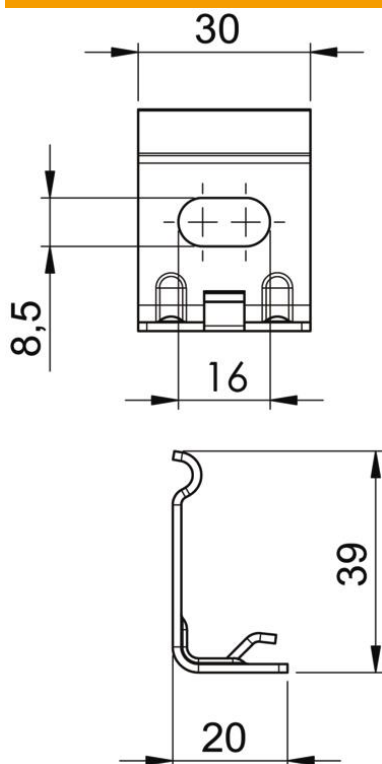

Tehnisko datu lapa

Sienas turētājs sietveida renei GRM 35x50 FT

Preces numurs: 6016443

Sienas stiprinājums, GRM 35 50 tipa sietveida renes nostiprināšanai pie sienas.

St Tērauds

FT karsti cinkots

Pamatdati

Preces numurs	6016443
Tips	WH GRM35 FT
Apzīmējums 1	Sienas kronšteins
Apzīmējums 2	priekš GRM 35 50
Ražotājs	OBO
Izmērs	35x50
Materiāls	Tērauds
Virsmas	karsti cinkots
Virsmas standarts	DIN EN ISO 1461
Mazākā VK vienība	10
Daudzuma mērvienība	Gabals
Svars	1,95 kg
Svara vienība	kg/100 gab.

Tehnisko datu lapa

Sienas turētājs sietveida renei GRM 35x50 FT

Preces numurs: 6016443

Izmēri

Platums	50 mm
Platums	1,97 in
Augstums	35 mm