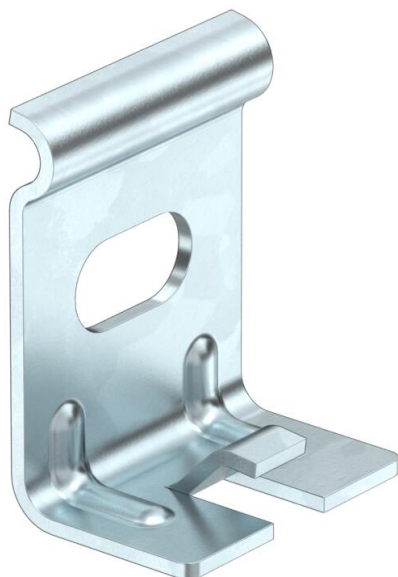

Tehnisko datu lapa

Sienas turētājs sietveida renei GRM 35x50 FT

Preces numurs: 6016443

Sienas stiprinājums, GRM 35 50 tipa sietveida renes nostiprināšanai pie sienas.

St Tērauds

FT karsti cinkots

Pamatdati

Preces numurs	6016443
Tips	WH GRM35 FT
Apzīmējums 1	Sienas kronšteins
Apzīmējums 2	priekš GRM 35 50
Ražotājs	OBO
Izmērs	35x50
Materiāls	Tērauds
Virsmas	karsti cinkots
Virsmas standarts	DIN EN ISO 1461
Mazākā VK vienība	10
Daudzuma mērvienība	Gabals
Svars	1,95 kg
Svara vienība	kg/100 gab.

Tehnisko datu lapa

Sienas turētājs sietveida renei GRM 35x50 FT

Preces numurs: 6016443

Izmēri

Platums	50 mm
Platums	1,97 in
Augstums	35 mm