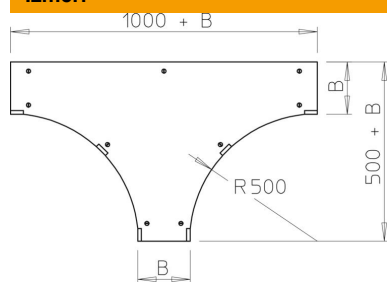

Tehnisko datu lapa

T-veida atzarojuma vāks DD

Preces numurs: 6231705

Gara laiduma T-veida detaļas vāks ar iemontētiem pagriežamiem aizslēgiem. Tā kā savienotājs ir uzstādīts no ārpuses, fasondetaļas vāks ir par 300 mm īsāks nekā attiecīgā fasondetaļa. Tas jāņem vērā, uzstādot līnijas elementus.

St Tērauds

DD nepārtraukti cinkots cinks/alumīnijs, Double Dip

Pamatdati

Preces numurs	6231705
Tips	WDTRL 600 DD
Apzīmējums 1	Vāks T-elementam
Apzīmējums 2	sist.lieliem attal. 110 un 160
Ražotājs	OBO
Izmērs	B600mm
Materiāls	Tērauds
Virsmā	nepārtraukti cinkots cinks/alumīnijs, Double Dip
Virsmas standarts	DIN EN 10346
Mazākā VK vienība	1
Daudzuma mērvienība	Gabals
Svars	1729,5 kg
Svara vienība	kg/100 gab.

Izmēri

Platums	600 mm
Loksnes biezums	1,25 mm
Izmērs B	600 mm
Izmērs H	15 mm

Tehnisko datu lapa

T-veida atzarojuma vāks DD

Preces numurs: 6231705

Tehniskie dati

Pagriežamo aizslēgu skaits	9 St.
Stiprinājuma veids	Pagriežams atslēgs
Piemērots kabeļu trepēm	jā
Piemērots kabeļu rēnei	jā
Materiāla biezums	1,25 mm
Nerūsējošs tērauds, kodināts	nē