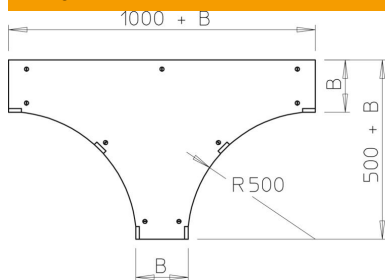

Tehnisko datu lapa

T-veida atzarojuma vāks DD

Preces numurs: 6231691

Gara laiduma T-veida detaļas vāks ar iemontētiem pagriežamiem aizslēgiem. Tā kā savienotājs ir uzstādīts no ārpuses, fasondetaļas vāks ir par 300 mm īsāks nekā attiecīgā fasondetaļa. Tas jāņem vērā, uzstādot līnijas elementus.

St Tērauds

DD nepārtraukti cinkots cinks/alumīnijs, Double Dip

Pamatdati

Preces numurs	6231691
Tips	WDTRL 500 DD
Apzīmējums 1	Vāks T-elementam
Apzīmējums 2	sist.lieliem attal. 110 un 160
Ražotājs	OBO
Izmērs	B500mm
Materiāls	Tērauds
Virsmā	nepārtraukti cinkots cinks/alumīnijs, Double Dip
Virsmas standarts	DIN EN 10346
Mazākā VK vienība	1
Daudzuma mērvienība	Gabals
Svars	1419,2 kg
Svara vienība	kg/100 gab.

Izmēri

Platums	500 mm
Loksnes biezums	1,25 mm
Izmērs B	500 mm
Izmērs H	15 mm

Tehnisko datu lapa

T-veida atzarojuma vāks DD

Preces numurs: 6231691

Tehniskie dati

Pagriežamo aizslēgu skaits	9 St.
Stiprinājuma veids	Pagriežams atslēgs
Piemērots kabeļu trepēm	jā
Piemērots kabeļu rēnei	jā
Materiāla biezums	1,25 mm
Nerūsējošs tērauds, kodināts	nē