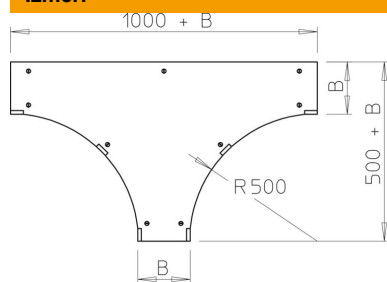

## T-veida atzarojuma vāks DD

Preces numurs: 6231683

Gara laiduma T-veida detaļas vāks ar iemontētiem pagriežamiem aizslēgiem. Tā kā savienotājs ir uzstādīts no ārpuses, fasondetaļas vāks ir par 300 mm īsāks nekā attiecīgā fasondetaļa. Tas jāņem vērā, uzstādot līnijas elementus.

### Pamatdati

Preces numurs	6231683
Tips	WDTRL 400 DD
Apzīmējums 1	Vāks T-elementam
Apzīmējums 2	sist.lieliem attal. 110 un 160
Ražotājs	OBO
Izmērs	B400mm
Materiāls	Tērauds
Virsmā	nepārtraukti cinkots cinks/alumīnijs, Double Dip
Virsmas standarts	DIN EN 10346
Mazākā VK vienība	1
Daudzuma mērvienība	Gabals
Svars	1085 kg
Svara vienība	kg/100 gab.

### Izmēri

Platums	400 mm
Loksnes biezums	1 mm
Izmērs B	400 mm
Izmērs H	15 mm