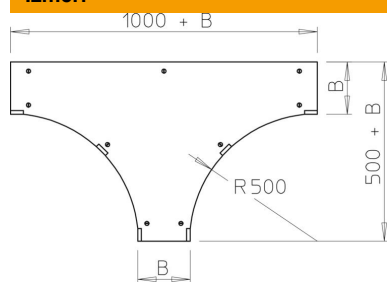

Tehnisko datu lapa

T-veida atzarojuma vāks DD

Preces numurs: 6231675

Gara laiduma T-veida detaļas vāks ar iemontētiem pagriežamiem aizslēgiem. Tā kā savienotājs ir uzstādīts no ārpuses, fasondetaļas vāks ir par 300 mm īsāks nekā attiecīgā fasondetaļa. Tas jāņem vērā, uzstādot līnijas elementus.

St Tērauds

DD nepārtraukti cinkots cinks/alumīnijs, Double Dip

Pamatdati

Preces numurs	6231675
Tips	WDTRL 300 DD
Apzīmējums 1	Vāks T-elementam
Apzīmējums 2	sist.lieliem attal. 110 un 160
Ražotājs	OBO
Izmērs	B300mm
Materiāls	Tērauds
Virsmā	nepārtraukti cinkots cinks/alumīnijs, Double Dip
Virsmas standarts	DIN EN 10346
Mazākā VK vienība	1
Daudzuma mērvienība	Gabals
Svars	550 kg
Svara vienība	kg/100 gab.

Izmēri

Platums	300 mm
Loksnes biezums	1 mm
Izmērs B	300 mm
Izmērs H	15 mm

Tehnisko datu lapa

T-veida atzarojuma vāks DD

Preces numurs: 6231675

Tehniskie dati

Pagriežamo aizslēgu skaits	9 St.
Stiprinājuma veids	Pagriežams atslēgs
Piemērots kabeļu trepēm	jā
Piemērots kabeļu rēnei	jā
Materiāla biezums	1 mm
Nerūsējošs tērauds, kodināts	nē