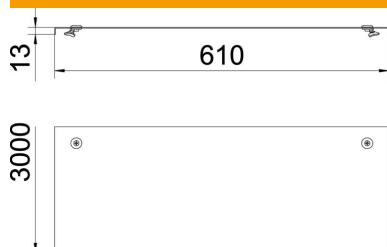

## Pamatdati

Preces numurs	6227616
Tips	WDRL 111660 DD
Apzīmējums 1	Vāks ar pagr.sviru
Apzīmējums 2	lieliem attal. 110 un 160
Ražotājs	OBO
Izmērs	600x3000
Materiāls	Tērauds
Virsmas	nepārtraukti cinkots cinks/alumīnijs, Double Dip
Virsmas standarts	DIN EN 10346
Mazākā VK vienība	3
Daudzuma mērvienība	Metrs
Svars	744,333 kg
Svara vienība	kg/100 m

## Izmēri

Garums	3 000 mm
Platums	600 mm
Augstums	110 mm
Loksnes biezums	1,5 mm
Izmērs B	600 mm
Izmērs H	15 mm
Izmērs L	3 000 mm