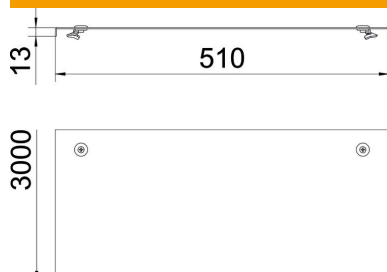

Tehnisko datu lapa

Vāks ar grozāmu aizbīdni DD

Preces numurs: 6227612

Vāks ar pagriežamiem aizslēgiem gara laiduma kabeļu renei un gara laiduma kabeļu trespēm ar malas augstumu 110 un 160 mm.
Perpendikulārs robojums no 500 mm platuma.
Paaugstinātas vēja slodzes gadījumā montāžas vietā ir jāveic drošības pasākumi.

St Tērauds

DD nepārtraukti cinkots cinks/alumīnijs, Double Dip

Pamatdati

Preces numurs	6227612
Tips	WDRL 111650 DD
Apzīmējums 1	Vāks ar pagr.sviru
Apzīmējums 2	lieliem attal. 110 un 160
Ražotājs	OBO
Izmērs	500x3000
Materiāls	Tērauds
Virsmas	nepārtraukti cinkots cinks/alumīnijs, Double Dip
Virsmas standarts	DIN EN 10346
Mazākā VK vienība	3
Daudzuma mērvienība	Metrs
Svars	626,67 kg
Svara vienība	kg/100 m

Tehnisko datu lapa

Vāks ar grozāmu aizbīdni DD

Preces numurs: 6227612

Izmēri

Garums	3 000 mm
Platums	500 mm
Augstums	110 mm
Loksnes biezums	1,5 mm
Izmērs B	500 mm
Izmērs H	15 mm
Izmērs L	3 000 mm

Tehniskie dati