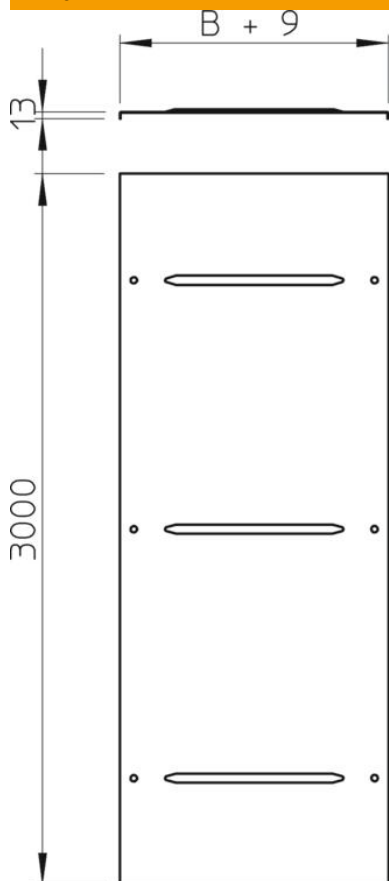

Tehnisko datu lapa

Vāks ar grozāmu aizbīdni DD

Preces numurs: 6227608

Vāks ar pagriežamiem aizslēgiem gara laiduma kabeļu renei un gara laiduma kabeļu trespēm ar malas augstumu 110 un 160 mm.
Perpendikulārs robojums no 500 mm platuma.
Paaugstinātas vēja slodzes gadījumā montāžas vietā ir jāveic drošības pasākumi.

St Tērauds

DD nepārtraukti cinkots cinks/alumīnijs, Double Dip

Pamatdati

Preces numurs	6227608
Tips	WDRL 111640 DD
Apzīmējums 1	Vāks ar pagr.sviru
Apzīmējums 2	lieliem attal. 110 un 160
Ražotājs	OBO
Izmērs	400x3000
Materiāls	Tērauds
Virsmas	nepārtraukti cinkots cinks/alumīnijs, Double Dip
Virsmas standarts	DIN EN 10346
Mazākā VK vienība	3
Daudzuma mērvienība	Metrs
Svars	505 kg
Svara vienība	kg/100 m

Tehnisko datu lapa

Vāks ar grozāmu aizbīdni DD

Preces numurs: 6227608

Izmēri

Garums	3 000 mm
Platums	400 mm
Augstums	110 mm
Loksnes biezums	1 mm
Izmērs B	400 mm
Izmērs H	15 mm
Izmērs L	3 000 mm

Tehniskie dati