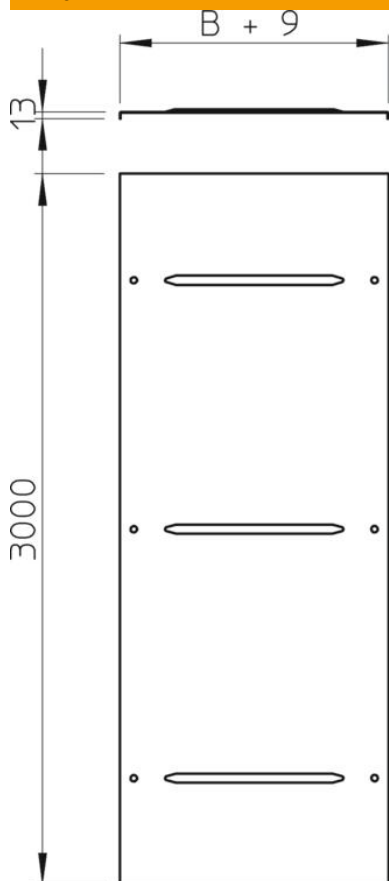

# Tehnisko datu lapa

Vāks ar grozāmu aizbīdni A2

Preces numurs: 6227364

Vāks gara laiduma renēm un trepēm ar sānu augstumu 110 un 160 mm. Perpendikulārs robojums no 500 mm platuma. Paaugstinātas vēja slodzes gadījumā montāžas vietā ir jāveic drošības pasākumi.

## Pamatdati

Preces numurs	6227364
Tips	WDRL 111640 A2
Apzīmējums 1	Vāks ar pagr.sviru
Apzīmējums 2	lieliem attal. 110 un 160
Ražotājs	OBO
Izmērs	400x3000
Materiāls	Nerūsējošais tērauds 1.4301
Virsmas standarts	neizolēts, apstrādāts
Mazākā VK vienība	3
Daudzuma mērvienība	Metrs
Svars	513 kg
Svara vienība	kg/100 m

## Izmēri

Garums	3 000 mm
Platums	400 mm
Augstums	13 mm
Loksnes biezums	1,5 mm
Izmērs B	400 mm
Izmērs H	15 mm
Izmērs L	3 000 mm