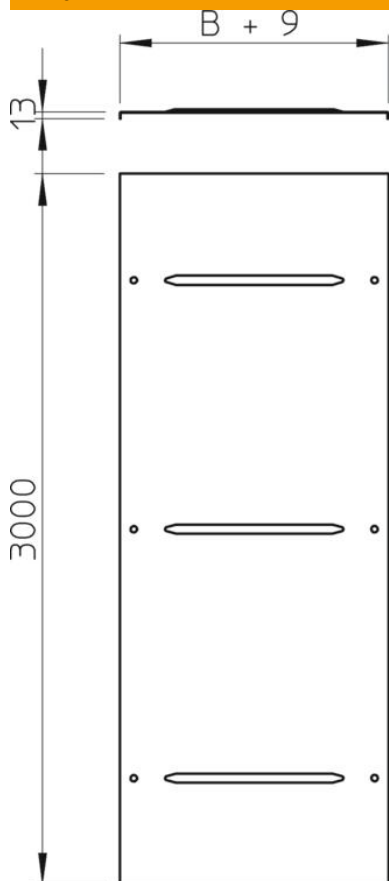

Tehnisko datu lapa

Vāks ar grozāmu aizbīdni FS

Preces numurs: 6227430

Vāks ar pagriežamiem aizslēgiem gara laiduma kabeļu renei un gara laiduma kabeļu trespēm ar malas augstumu 110 un 160 mm.
Perpendikulārs robojums no 500 mm platuma.

Paaugstinātas vēja slodzes gadījumā montāžas vietā ir jāveic drošības pasākumi.

St Tērauds

FS cinkots

Pamatdati

Preces numurs	6227430
Apzīmējums 1	Vāks ar pagr.sviru
Apzīmējums 2	lieliem attal. 110 un 160
Ražotājs	OBO
Izmērs	300x3000
Materiāls	Tērauds
Virsmas	cinkots
Virsmas standarts	DIN EN 10346
Mazākā VK vienība	3
Daudzuma mērvienība	Metrs
Svars	259,67 kg
Svara vienība	kg/100 m

Tehnisko datu lapa

Vāks ar grozāmu aizbīdni FS

Preces numurs: 6227430

Izmēri

Garums	3 000 mm
Platums	300 mm
Augstums	110 mm
Loksnes biezums	1 mm
Izmērs B	300 mm
Izmērs H	15 mm
Izmērs L	3 000 mm

Tehniskie dati