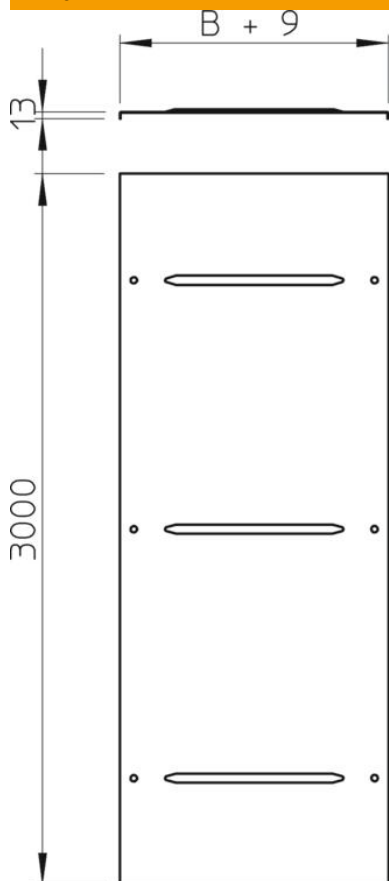

Tehnisko datu lapa

Vāks ar grozāmu aizbīdni DD

Preces numurs: 6227604

Vāks ar pagriežamiem aizslēgiem gara laiduma kabeļu renei un gara laiduma kabeļu trespēm ar malas augstumu 110 un 160 mm.
Perpendikulārs robojums no 500 mm platuma.
Paaugstinātas vēja slodzes gadījumā montāžas vietā ir jāveic drošības pasākumi.

St Tērauds

DD nepārtraukti cinkots cinks/alumīnijs, Double Dip

Pamatdati

Preces numurs	6227604
Tips	WDRL 111630 DD
Apzīmējums 1	Vāks ar pagr.sviru
Apzīmējums 2	lieliem attal. 110 un 160
Ražotājs	OBO
Izmērs	300x3000
Materiāls	Tērauds
Virsmas	nepārtraukti cinkots cinks/alumīnijs, Double Dip
Virsmas standarts	DIN EN 10346
Mazākā VK vienība	3
Daudzuma mērvienība	Metrs
Svars	263,34 kg
Svara vienība	kg/100 m

Tehnisko datu lapa

Vāks ar grozāmu aizbīdni DD

Preces numurs: 6227604

Izmēri

Garums	3 000 mm
Platums	300 mm
Augstums	110 mm
Loksnes biezums	1 mm
Izmērs B	300 mm
Izmērs H	15 mm
Izmērs L	3 000 mm

Tehniskie dati