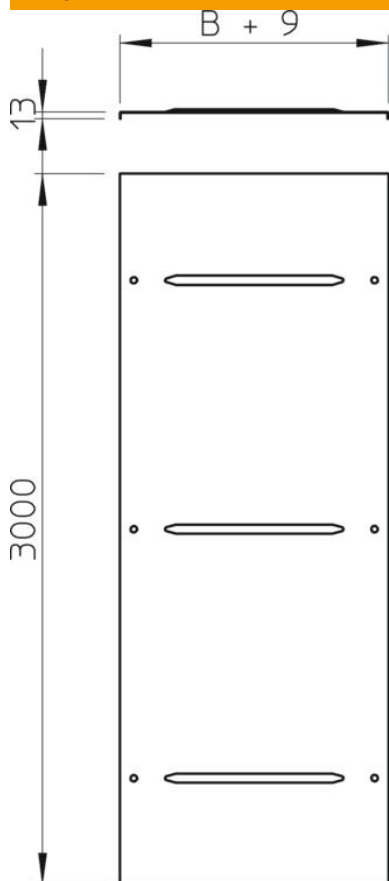

Tehnisko datu lapa

Vāks ar grozāmu aizbīdni FS

Preces numurs: 6227422

Vāks ar pagriežamiem aizslēgiem gara laiduma kabeļu renei un gara laiduma kabeļu trespēm ar malas augstumu 110 un 160 mm. Perpendikulārs robojums no 500 mm platuma.

Paaugstinātas vēja slodzes gadījumā montāžas vietā ir jāveic drošības pasākumi.

St Tērauds

FS cinkots

Pamatdati

Preces numurs	6227422
Apzīmējums 1	Vāks ar pagr.sviru
Apzīmējums 2	lieliem attal. 110 un 160
Ražotājs	OBO
Izmērs	200x3000
Materiāls	Tērauds
Virsmas	cinkots
Virsmas standarts	DIN EN 10346
Mazākā VK vienība	3
Daudzuma mērvienība	Metrs
Svars	181,34 kg
Svara vienība	kg/100 m

Tehnisko datu lapa

Vāks ar grozāmu aizbīdni FS

Preces numurs: 6227422

Izmēri

Garums	3 000 mm
Platums	200 mm
Augstums	110 mm
Loksnes biezums	1 mm
Izmērs B	200 mm
Izmērs H	15 mm
Izmērs L	3 000 mm

Tehniskie dati