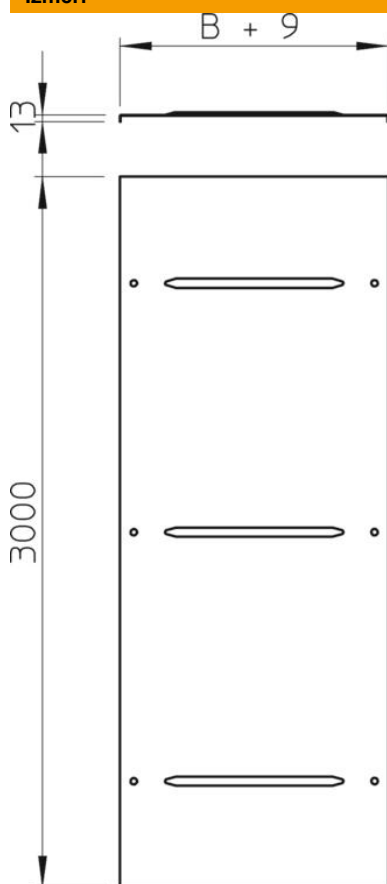

Tehnisko datu lapa

Vāks ar grozāmu aizbīdni DD

Preces numurs: 6227600

Vāks ar pagriežamiem aizslēgiem gara laiduma kabeļu renei un gara laiduma kabeļu trespēm ar malas augstumu 110 un 160 mm.
Perpendikulārs robojums no 500 mm platuma.
Paaugstinātas vēja slodzes gadījumā montāžas vietā ir jāveic drošības pasākumi.

St Tērauds

DD nepārtraukti cinkots cinks/alumīnijs, Double Dip

Pamatdati

Preces numurs	6227600
Tips	WDRL 111620 DD
Apzīmējums 1	Vāks ar pagr.sviru
Apzīmējums 2	lieliem attal. 110 un 160
Ražotājs	OBO
Izmērs	200x3000
Materiāls	Tērauds
Virsmas	nepārtraukti cinkots cinks/alumīnijs, Double Dip
Virsmas standarts	DIN EN 10346
Mazākā VK vienība	3
Daudzuma mērvienība	Metrs
Svars	185 kg
Svara vienība	kg/100 m

Tehnisko datu lapa

Vāks ar grozāmu aizbīdni DD

Preces numurs: 6227600

Izmēri

Garums	3 000 mm
Platums	200 mm
Augstums	110 mm
Loksnes biezums	1 mm
Izmērs B	200 mm
Izmērs H	15 mm
Izmērs L	3 000 mm

Tehniskie dati