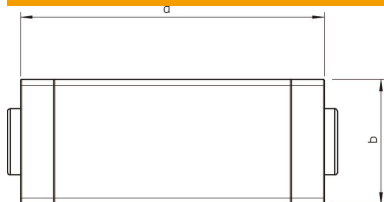

# Tehnisko datu lapa

T veida un krustveida detaļu vāks, WDK 60210 tipa kanālam

Preces numurs: 6192688

T veida un krustveida savienojums WDK kanālu virziena maiņai. Fasondetaļa iepriekš ir sānos perforēta dažādu kanāla šķērsgriezumu pieslēgšanai. Fasondetaļas visbiežāk ir izgatavotas kā pārsega fasondetaļas.

## Pamatdati

Preces numurs	6192688
Tips	WDK HK60210RW
Apzīmējums 1	T- un krustsavienojuma vāks
Ražotājs	OBO
Izmērs	60x210mm
Krāsa	dzidri balts; RAL 9010
Materiāls	Polivinilhlorīds
Mazākā VK vienība	2
Daudzuma mērvienība	Gabals
Svars	35,28 kg
Svara vienība	kg/100 gab.

## Izmēri

Garums	291 mm
Platums	210 mm
Augstums	60 mm
Izmērs a	291 mm
Izmērs b	66 mm
Izmērs H	210 mm