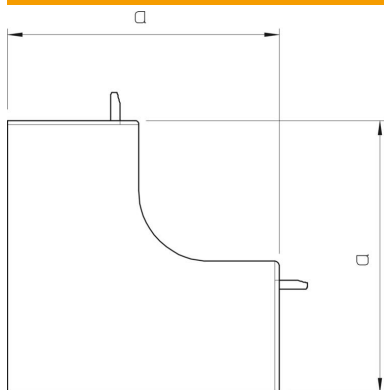

# Tehnisko datu lapa

Iekšējā stūra vāks, kanāla tipam WDK 25025

Preces numurs: 6182062

Iekšējais stūris WDK kanālu virzienu maiņai.  
Fasondetaļas visbiežāk ir izgatavotas kā pārsega fasondetaļas.

PVC Polivinilhlorīds

## Pamatdati

Preces numurs	6182062
Tips	WDK HI25025LGR
Apzīmējums 1	Iekšēja stūra vāks
Ražotājs	OBO
Izmērs	25x25mm
Krāsa	gaiši pelēks; RAL 7035
Materiāls	Polivinilhlorīds
Mazākā VK vienība	4
Daudzuma mērvienība	Gabals
Svars	1,669 kg
Svara vienība	kg/100 gab.

## Izmēri

Garums	50 mm
Platums	25 mm
Augstums	25 mm
Izmērs a	50 mm

# Tehnisko datu lapa

Iekšējā stūra vāks, kanāla tipam WDK 25025

Preces numurs: 6182062