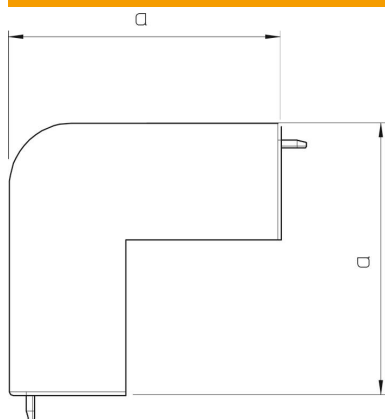

Tehnisko datu lapa

Ārējā stūra vāks, kanāla tipam WDK 60150

Preces numurs: 6192351

Ārējais stūris WDK kanālu virziena maiņai.
Fasondetaļas visbiežāk ir izgatavotas kā pārsega fasondetaļas.

PVC Polivinilhlorīds

Pamatdati

Preces numurs	6192351
Tips	WDK HA60150RW
Apzīmējums 1	Ārēja stūra vāks
Ražotājs	OBO
Izmērs	60x150mm
Krāsa	dzidri balts; RAL 9010
Materiāls	Polivinilhlorīds
Mazākā VK vienība	2
Daudzuma mērvienība	Gabals
Svars	17,452 kg
Svara vienība	kg/100 gab.

Tehnisko datu lapa

Ārējā stūra vāks, kanāla tipam WDK 60150

Preces numurs: 6192351

Izmēri

Garums	100 mm
Platums	150 mm
Augstums	60 mm
Izmērs a	100 mm
Izmērs H	150 mm

Tehniskie dati

Izpildījums	Apvalka detaļa
Stiprinājuma veids	uzstiprināms
Funkciju nodrošināšana	nē
sarkans; RAL 3000	60 x 150
Nesatur halogēnus	nē
Kanāla dziļums	60 mm
Aizsardzības veids	IP30
Aizsargplēve	nē
Aizsardzības pakāpes IK kods	IK04
dzeltens; RAL 1021	jā
Izmantošanas temperatūras diapazons maks.	60 °C
Izmantošanas temperatūras diapazons min.	-5 °C
Leņķa diapazons maks.	90 mm
Leņķa diapazons min.	90 mm