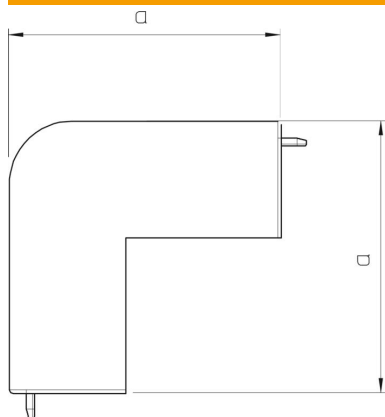

Tehnisko datu lapa

Ārējā stūra vāks, kanāla tipam WDK 40040

Preces numurs: 6158412

Ārējais stūris WDK kanālu virziena maiņai.
Fasondetaļas visbiežāk ir izgatavotas kā pārsega fasondetaļas.

PVC Polivinilhlorīds

Pamatdati

Preces numurs	6158412
Tips	WDK HA40040GR
Apzīmējums 1	Ārēja stūra vāks
Ražotājs	OBO
Izmērs	40x40mm
Krāsa	akmens pelēks; RAL 7030
Materiāls	Polivinilhlorīds
Mazākā VK vienība	4
Daudzuma mērvienība	Gabals
Svars	3,139 kg
Svara vienība	kg/100 gab.

Tehnisko datu lapa

Ārējā stūra vāks, kanāla tipam WDK 40040

Preces numurs: 6158412

Izmēri

Garums	66 mm
Platums	40 mm
Augstums	40 mm
Izmērs a	66 mm
Izmērs H	40 mm

Tehniskie dati

Izpildījums	Apvalka detaļa
Stiprinājuma veids	uzstiprināms
Funkciju nodrošināšana	nē
sarkans; RAL 3000	40 x 40
Nesatur halogēnus	nē
Kanāla dziļums	40 mm
Aizsardzības veids	IP30
Aizsargplēve	nē
Aizsardzības pakāpes IK kods	IK04
dzeltens; RAL 1021	jā
Izmantošanas temperatūras diapazons maks.	60 °C
Izmantošanas temperatūras diapazons min.	-5 °C
Leņķa diapazons maks.	90 mm
Leņķa diapazons min.	90 mm