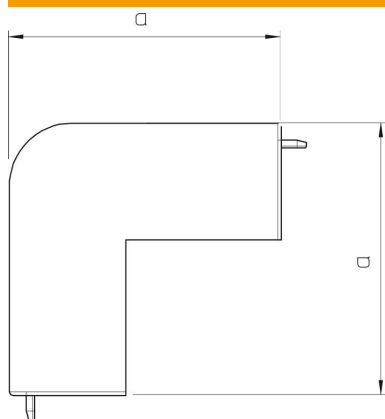

Tehnisko datu lapa

Ārējā stūra vāks, kanāla tipam WDK 30045

Preces numurs: 6182496

Ārējais stūris WDK kanālu virziena maiņai.
Fasondetaļas visbiežāk ir izgatavotas kā pārsega fasondetaļas.

PVC Polivinilhlorīds

Pamatdati

Preces numurs	6182496
Tips	WDK HA30045LGR
Apzīmējums 1	Ārēja stūra vāks
Ražotājs	OBO
Izmērs	30x45mm
Krāsa	gaiši pelēks; RAL 7035
Materiāls	Polivinilhlorīds
Mazākā VK vienība	4
Daudzuma mērvienība	Gabals
Svars	2,319 kg
Svara vienība	kg/100 gab.

Tehnisko datu lapa

Ārējā stūra vāks, kanāla tipam WDK 30045

Preces numurs: 6182496

Izmēri

Garums	57 mm
Platums	45 mm
Augstums	30 mm
Izmērs a	57 mm
Izmērs H	45 mm

Tehniskie dati

Izpildījums	Apvalka detaļa
Stiprinājuma veids	uzstiprināms
Funkciju nodrošināšana	nē
sarkans; RAL 3000	30 x 45
Nesatur halogēnus	nē
Kanāla dziļums	30 mm
Aizsardzības veids	IP30
Aizsargplēve	nē
Aizsardzības pakāpes IK kods	IK04
dzeltens; RAL 1021	jā
Izmantošanas temperatūras diapazons maks.	60 °C
Izmantošanas temperatūras diapazons min.	-5 °C
Leņķa diapazons maks.	90 mm
Leņķa diapazons min.	90 mm