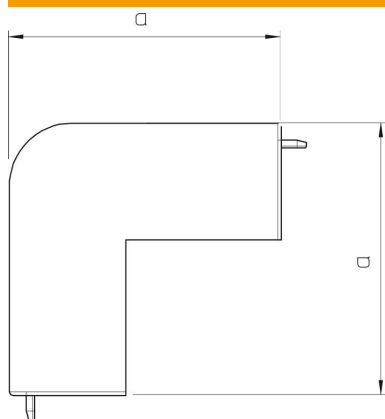

Tehnisko datu lapa

Ārējā stūra vāks, kanāla tipam WDK 25040

Preces numurs: 6192181

Ārējais stūris WDK kanālu virziena maiņai.
Fasondetaļas visbiežāk ir izgatavotas kā pārsega fasondetaļas.

PVC Polivinilhlorīds

Pamatdati

Preces numurs	6192181
Tips	WDK HA25040RW
Apzīmējums 1	Ārēja stūra vāks
Ražotājs	OBO
Izmērs	25x40mm
Krāsa	dzidri balts; RAL 9010
Materiāls	Polivinilhlorīds
Mazākā VK vienība	4
Daudzuma mērvienība	Gabals
Svars	2,052 kg
Svara vienība	kg/100 gab.

Tehnisko datu lapa

Ārējā stūra vāks, kanāla tipam WDK 25040

Preces numurs: 6192181

Izmēri

Garums	52 mm
Platums	40 mm
Augstums	25 mm
Izmērs a	52 mm
Izmērs H	40 mm

Tehniskie dati

Izpildījums	Apvalka detaļa
Stiprinājuma veids	uzstiprināms
Funkciju nodrošināšana	nē
sarkans; RAL 3000	25 x 25
Nesatur halogēnus	nē
Kanāla dziļums	25 mm
Aizsardzības veids	IP30
Aizsargplēve	nē
Aizsardzības pakāpes IK kods	IK04
dzeltens; RAL 1021	jā
Izmantošanas temperatūras diapazons maks.	60 °C
Izmantošanas temperatūras diapazons min.	-5 °C
Leņķa diapazons maks.	90 mm
Leņķa diapazons min.	90 mm