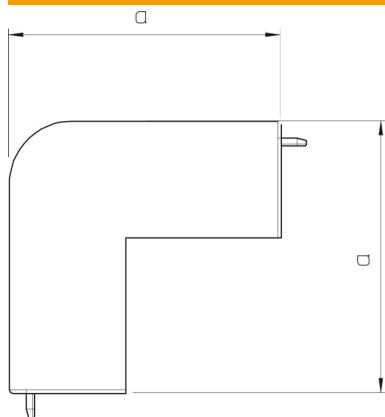

Tehnisko datu lapa

Ārējā stūra vāks, kanāla tipam WDK 25040

Preces numurs: 6158382

Ārējais stūris WDK kanālu virziena maiņai.
Fasondetaļas visbiežāk ir izgatavotas kā pārsega fasondetaļas.

PVC Polivinilhlorīds

Pamatdati

Preces numurs	6158382
Tips	WDK HA25040GR
Apzīmējums 1	Ārēja stūra vāks
Ražotājs	OBO
Izmērs	25x40mm
Krāsa	akmens pelēks; RAL 7030
Materiāls	Polivinilhlorīds
Mazākā VK vienība	4
Daudzuma mērvienība	Gabals
Svars	2,052 kg
Svara vienība	kg/100 gab.

Tehnisko datu lapa

Ārējā stūra vāks, kanāla tipam WDK 25040

Preces numurs: 6158382

Izmēri

Garums	52 mm
Platums	40 mm
Augstums	25 mm
Izmērs a	52 mm
Izmērs H	40 mm

Tehniskie dati

Izpildījums	Apvalka detaļa
Stiprinājuma veids	uzstiprināms
Funkciju nodrošināšana	nē
sarkans; RAL 3000	25 x 25
Nesatur halogēnus	nē
Kanāla dziļums	25 mm
Aizsardzības veids	IP30
Aizsargplēve	nē
Aizsardzības pakāpes IK kods	IK04
dzeltens; RAL 1021	jā
Izmantošanas temperatūras diapazons maks.	60 °C
Izmantošanas temperatūras diapazons min.	-5 °C
Leņķa diapazons maks.	90 mm
Leņķa diapazons min.	90 mm