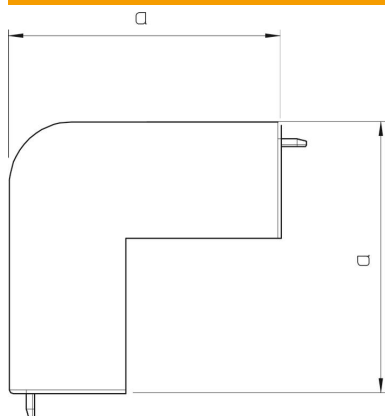

## Ārējā stūra vāks, kanāla tipam WDK 25025

Preces numurs: 6182445

Ārējais stūris WDK kanālu virziena maiņai.  
Fasondetaļas visbiežāk ir izgatavotas kā pārsega fasondetaļas.

PVC Polivinilhlorīds

### Pamatdati

Preces numurs	6182445
Tips	WDK HA25025LGR
Apzīmējums 1	Ārēja stūra vāks
Ražotājs	OBO
Izmērs	25x25mm
Krāsa	gaiši pelēks; RAL 7035
Materiāls	Polivinilhlorīds
Mazākā VK vienība	4
Daudzuma mērvienība	Gabals
Svars	1,424 kg
Svara vienība	kg/100 gab.

### Izmēri

Garums	52 mm
Platums	25 mm
Augstums	25 mm
Izmērs a	52 mm
Izmērs H	25 mm

# Tehnisko datu lapa

Ārējā stūra vāks, kanāla tipam WDK 25025

Preces numurs: 6182445