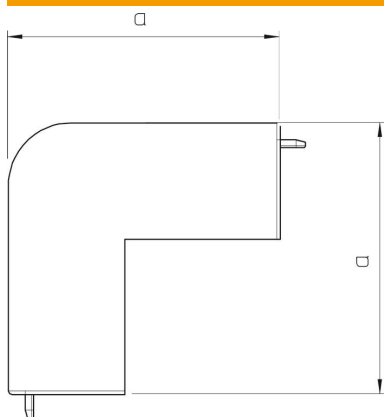

Tehnisko datu lapa

Ārējā stūra vāks, kanāla tipam WDK 25025

Preces numurs: 6158374

Ārējais stūris WDK kanālu virziena maiņai.
Fasondetaļas visbiežāk ir izgatavotas kā pārsega fasondetaļas.

PVC Polivinilhlorīds

Pamatdati

Preces numurs	6158374
Tips	WDK HA25025GR
Apzīmējums 1	Ārēja stūra vāks
Ražotājs	OBO
Izmērs	25x25mm
Krāsa	akmens pelēks; RAL 7030
Materiāls	Polivinilhlorīds
Mazākā VK vienība	4
Daudzuma mērvienība	Gabals
Svars	1,424 kg
Svara vienība	kg/100 gab.

Izmēri

Garums	52 mm
Platums	25 mm
Augstums	25 mm
Izmērs a	52 mm
Izmērs H	25 mm

Tehnisko datu lapa

Ārējā stūra vāks, kanāla tipam WDK 25025

Preces numurs: 6158374

Tehniskie dati

Izpildījums	Apvalka detaļa
Stiprinājuma veids	uzstiprināms
Funkciju nodrošināšana	nē
sarkans; RAL 3000	25 x 25
Nesatur halogēnus	nē
Kanāla dziļums	25 mm
Aizsardzības veids	IP30
Aizsargplēve	nē
Aizsardzības pakāpes IK kods	IK04
dzeltens; RAL 1021	jā
Izmantošanas temperatūras diapazons maks.	60 °C
Izmantošanas temperatūras diapazons min.	-5 °C
Leņķa diapazons maks.	90 mm
Leņķa diapazons min.	90 mm