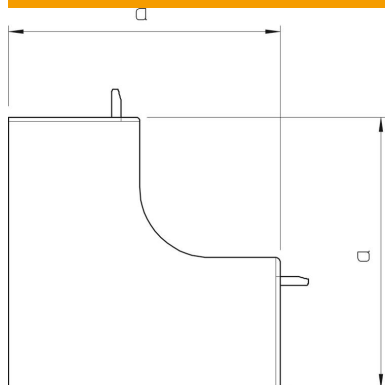

## Pamatdati

Preces numurs	6175602
Tips	WDKH-I60110RW
Apzīmējums 1	Iekšēja stūra vāks
Apzīmējums 2	halogenbrīvs
Ražotājs	OBO
Izmērs	60x110mm
Krāsa	dzidri balts; RAL 9010
Materiāls	Polikarbonāts/Acrylnitril-Butadien-Styrol
Mazākā VK vienība	2
Daudzuma mērvienība	Gabals
Svars	11,315 kg
Svara vienība	kg/100 gab.

# Tehnisko datu lapa

Iekšējā stūra vāks, kanāla tipam WDKH 60110

Preces numurs: 6175602

## Izmēri

Garums	130 mm
Platums	110 mm
Augstums	60 mm
Izmērs a	130 mm