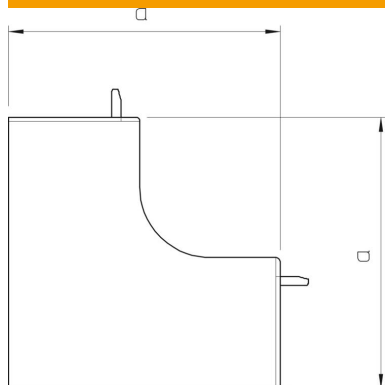

## Pamatdati

Preces numurs	6175976
Tips	WDKH-I60090LGR
Apzīmējums 1	Iekšēja stūra vāks
Apzīmējums 2	halogenbrīvs
Ražotājs	OBO
Izmērs	60x90mm
Krāsa	gaiši pelēks; RAL 7035
Materiāls	Polikarbonāts/Acrylnitril-Butadien-Styrol
Mazākā VK vienība	2
Daudzuma mērvienība	Gabals
Svars	11,123 kg
Svara vienība	kg/100 gab.

# Tehnisko datu lapa

Iekšējā stūra vāks, kanāla tipam WDKH 60090

Preces numurs: 6175976

## Izmēri

Garums	130 mm
Platums	90 mm
Augstums	60 mm
Izmērs a	130 mm