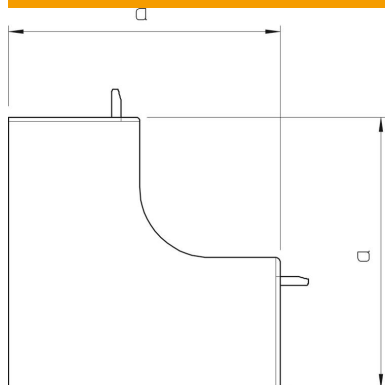

Tehnisko datu lapa

Iekšējā stūra vāks, kanāla tipam WDKH 30045

Preces numurs: 6175968

Iekšējais stūra profils WDKH kanālu, kas nesatur halogēnus, virziena maiņai. Fasondetaļas visbiežāk ir izgatavotas kā pārsega fasondetaļas.

Polikarbonāts/Acrylnitril-Butadien-Styrol

Pamatdati

Preces numurs	6175968
Tips	WDKH-I30045LGR
Apzīmējums 1	Iekšēja stūra vāks
Apzīmējums 2	halogenbrīvs
Ražotājs	OBO
Izmērs	30x45mm
Krāsa	gaiši pelēks; RAL 7035
Materiāls	Polikarbonāts/Acrylnitril-Butadien-Styrol
Mazākā VK vienība	4
Daudzuma mērvienība	Gabals
Svars	1,144 kg
Svara vienība	kg/100 gab.

Tehnisko datu lapa

Iekšējā stūra vāks, kanāla tipam WDKH 30045

Preces numurs: 6175968

Izmēri

Garums	52 mm
Platums	45 mm
Augstums	30 mm
Izmērs a	60 mm

Tehniskie dati

Izpildījums	Apvalka detaļa
Stiprinājuma veids	uzstiprināms
Funkciju nodrošināšana	nē
Nesatur halogēnus	jā
Aizsardzības veids	IP30
Aizsargplēve	nē
Aizsardzības pakāpes IK kods	IK07
Izmantošanas temperatūras diapazons maks.	90 °C
Izmantošanas temperatūras diapazons min.	-5 °C
Leņķa diapazons maks.	90 mm
Leņķa diapazons min.	90 mm