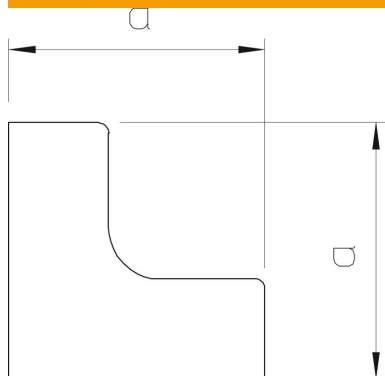

## Pamatdati

Preces numurs	6175572
Tips	WDKH-I10020RW
Apzīmējums 1	Iekšēja stūra vāks
Apzīmējums 2	halogenbrīvs
Ražotājs	OBO
Izmērs	10x20mm
Krāsa	dzidri balts; RAL 9010
Materiāls	Polikarbonāts/Acrylnitril-Butadien-Styrol
Mazākā VK vienība	4
Daudzuma mērvienība	Gabals
Svars	0,252 kg
Svara vienība	kg/100 gab.

# Tehnisko datu lapa

Iekšējā stūra vāks, kanāla tipam WDKH 10020

Preces numurs: 6175572

## Izmēri

Garums	30 mm
Platums	20 mm
Augstums	10 mm
Izmērs a	30 mm